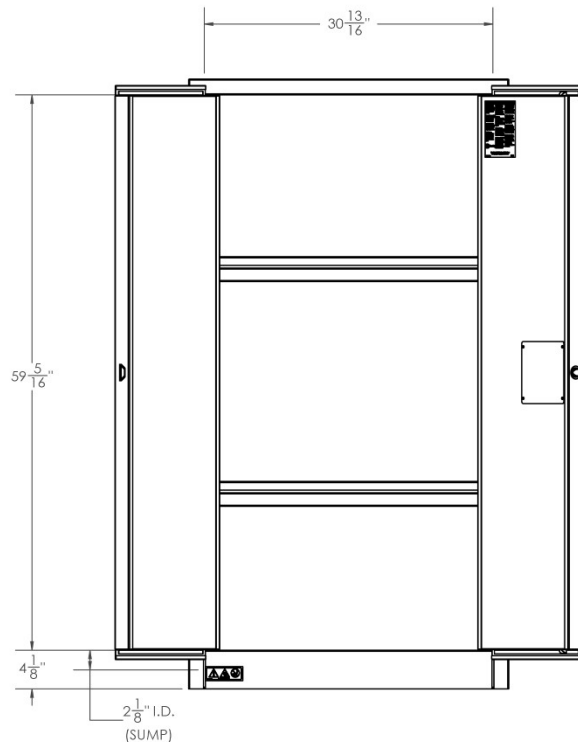

Dimensions for CAB1108

New Pig

One Pork Avenue
Tipton, PA 16684-0304

newpig.com

North America: **1-800-468-4647**

Europe: **+31 (0)76 596 92 50**

China: **+86-21-400 921 5178**

UK: **0800 919 900**